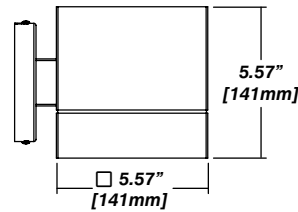

Dimensions