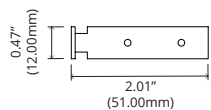

CHW-R-4435-CM

Milky Lens

0.20"
(5.08mm)

CHW-S-XX35-BS

Bracket Straight

CHW-S-XX35-B90R

Bracket 90° Raised

CHW-R-4435-JB