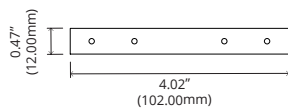

CHW-R-4435-CM

Milky Lens

0.20"
(5.08mm)

CHW-S-XX35-BS

Bracket Straight

CHW-S-XX35-B90R

Bracket 90° Raised

CHW-R-4435-JB