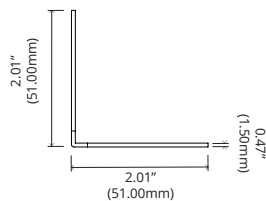

CHW-R-4435-CM

Milky Lens

0.20"
(5.08mm)

CHW-S-XX35-BS

Bracket Straight

CHW-S-XX35-B90R

Bracket 90° Raised

CHW-R-4435-JB