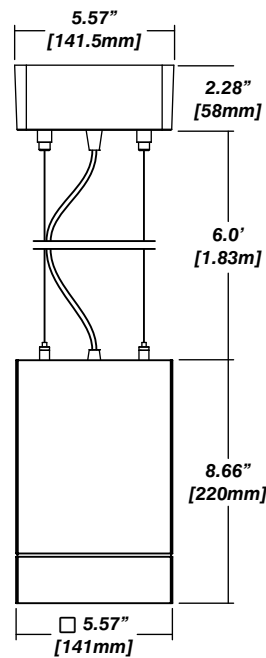

Dimensions