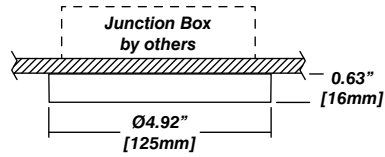

Canopy

955 - Round Slim