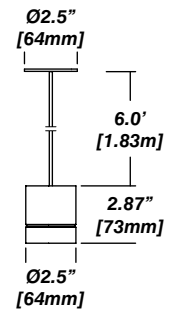

LETO 11 Mini P

PENDANT LED DOWNLIGHT

LED Module Performance

- **Output:** up to 1500lm
- **High Efficacy:** up to 110 lumen/Watt
- **Color Options (CCT):** 2500K, 2700K, 3000K, 3500K, 4000K, 6500K
- **Color Consistency:** Range within a 3-MacAdam Ellipse
- **Color rendering (CRI):** 93+ CRI & 50+ R9 Value

Driver and Power Consumption

- **Dimming:** 1% dimming standard with 0.1% option
- **Ripple:** Industry leading Low ripple
- **Efficiency:** Power Factor >0.9
  Efficiency over 85%
  Class 2 output for safety

Lumen Option	700lm	1000lm	1500lm
Delivered Lumen	668lm	1002lm	1441lm
Fixture Wattage	6.1W	9.1W	14W

Driver Placement

- **Standard, LCS, and Phase dimming** drivers may be mounted in the junction box.
- Minimum volume required to mount drivers in junction box:
  70mm x 40mm x 30mm

Installation

- Height adjustable feed cable, powered aircraft cable or solid stem included
- Pre-assembled for quick installation

Construction

- Machined aluminum construction
- High quality, scratch resistant powder coated finish in standard, premium or custom colors
- Made in Canada

Dimensions

L - Large

M - Medium

S - Small