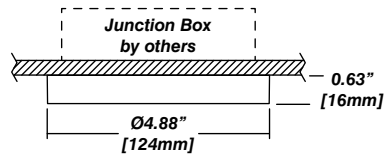

965 - Square Slim