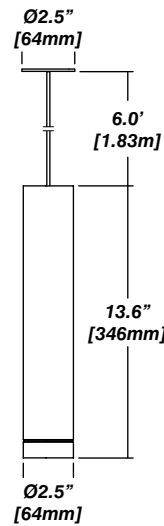

Dimensions

L - Large