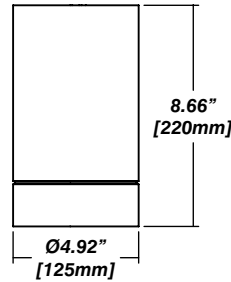

Dimensions